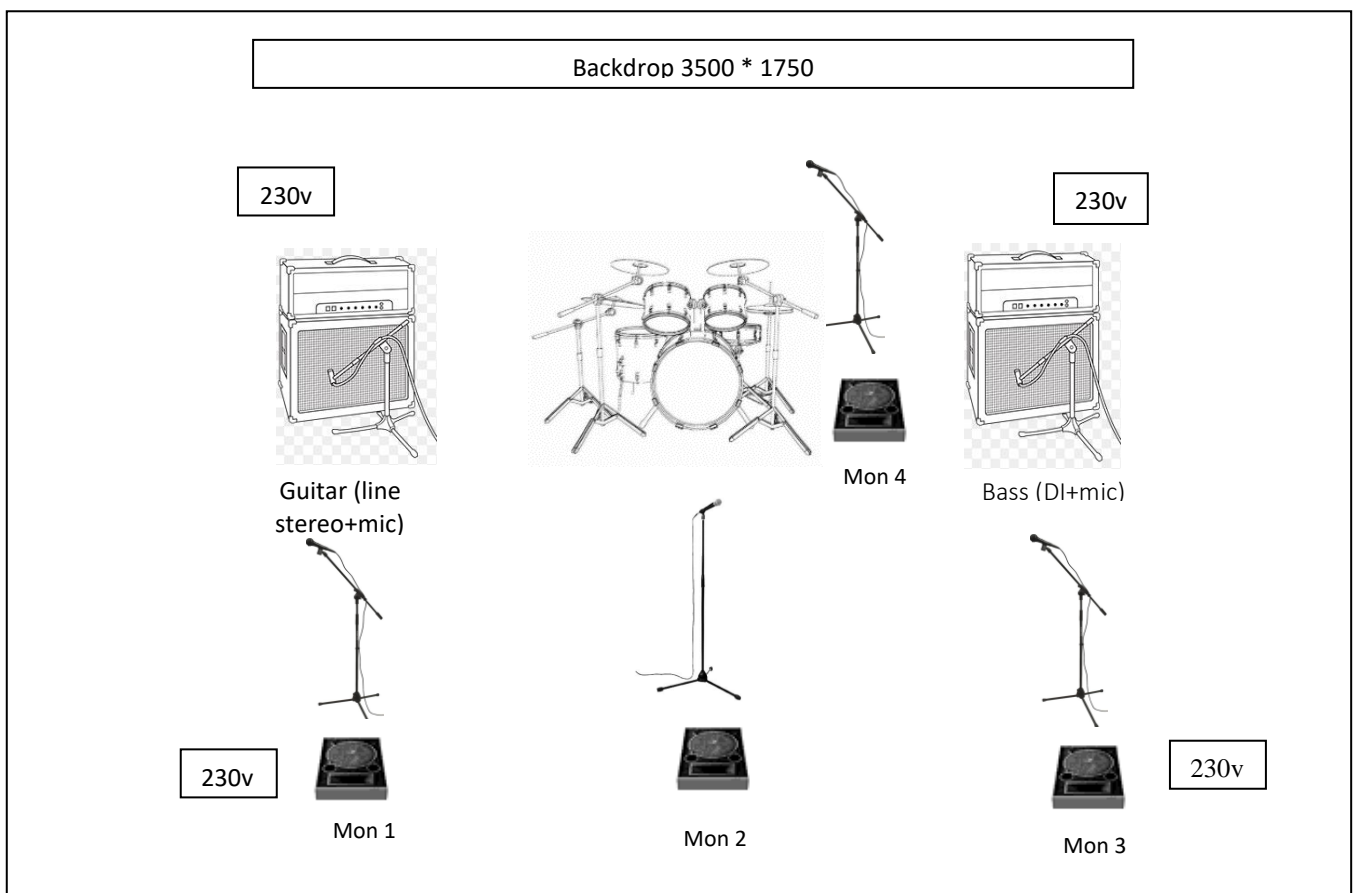

BadCase

lavakartta

Contact:

Heikki +358 50 462 2262

Jussi +358 41 545 8161

info@badcase.fi